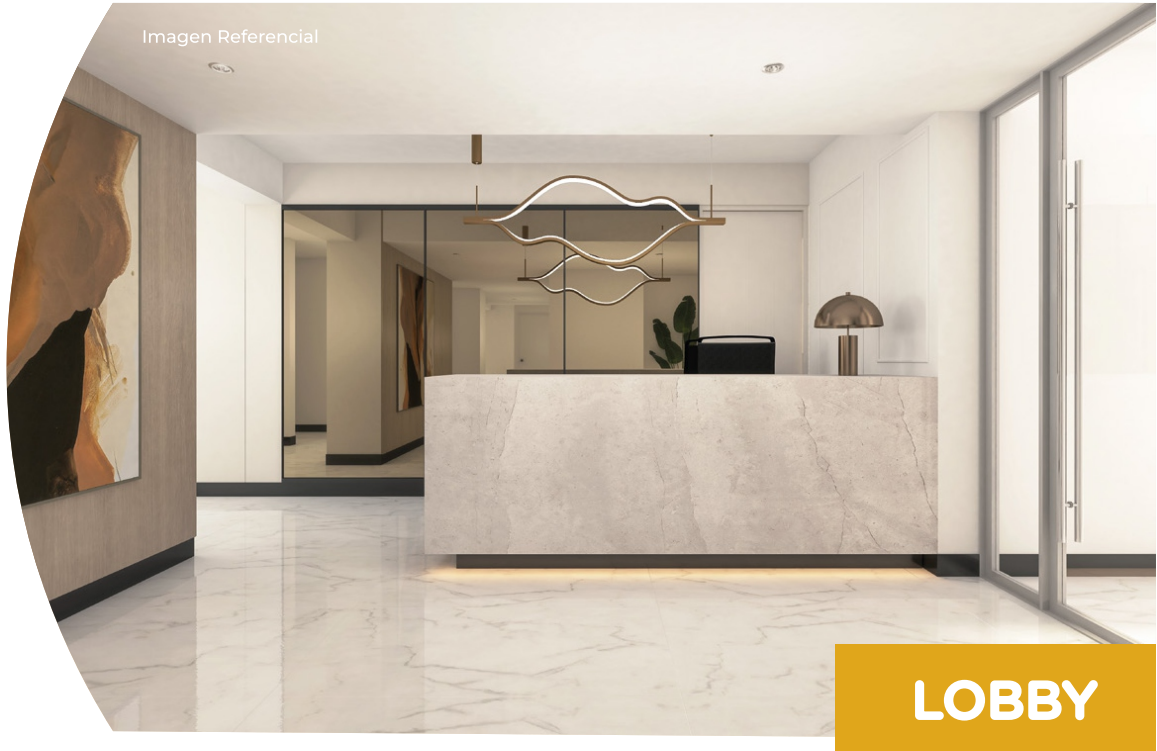

VIVE FELIZ EN ESTE
DEPARTAMENTO

13 PISOS, 38 DPTOS. Y
4 SÓTANOS

HAPPY LIVING

CÉNTRICO

RESTAURANTES

PARQUES

Su estilo arquitectónico y las vistas panorámicas desde lo alto, crean una experiencia única.

Admira la perfecta fusión entre la modernidad y la naturaleza.

**ENTREGA
INMEDIATA**

Departamentos
de 3 dorms.

MAPA DE UBICACIÓN

Descubre todo lo que **Varsovia Lince** tiene por ofrecer desde este punto céntrico de la ciudad.

ÁREAS COMUNES

Un espacio para
**conectarse, disfrutar
y relajarse juntos.**