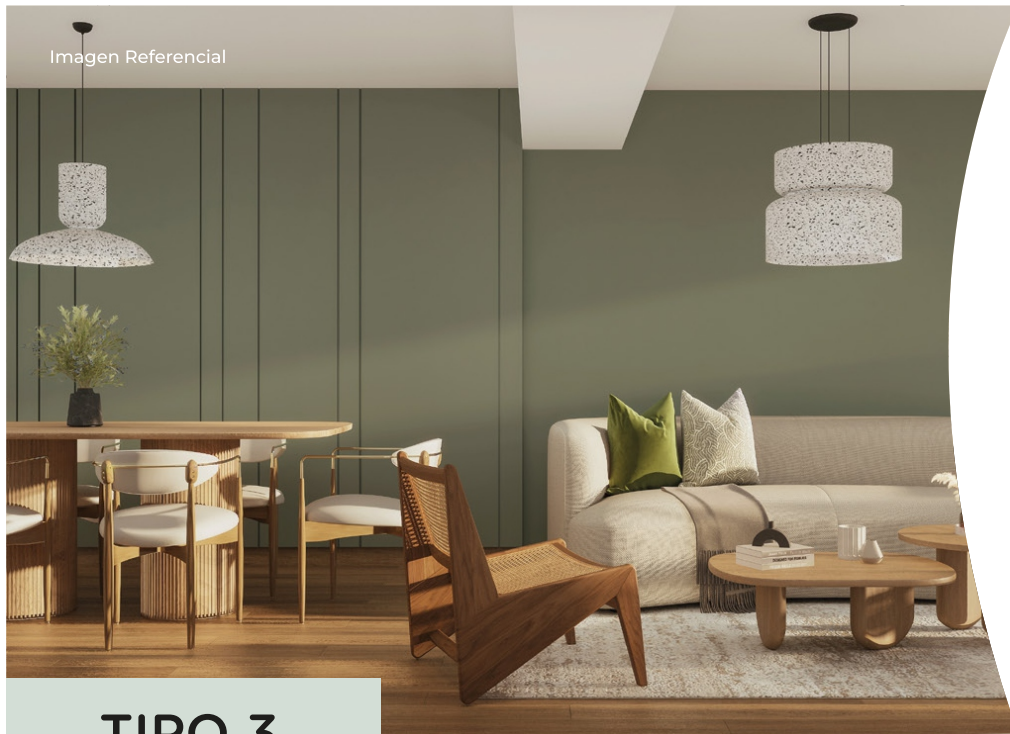

VIVE FELIZ EN ESTE
DEPARTAMENTO

13 PISOS, 38 DPTOS. Y
4 SÓTANOS

HAPPY LIVING

CÉNTRICO

RESTAURANTES

PARQUES

Su estilo arquitectónico y las vistas panorámicas desde lo alto, crean una experiencia única.

Admira la perfecta fusión entre la modernidad y la naturaleza.

Dptos:
201, 301,
501, 601, 701
801, 901, 1001
1101, 1201.

86.73 m²

Dptos:
202, 302, 402
502, 602, 702
902, 1002
1102, 1202.

TIPO 2

Imagen Referencial

TIPO 3

INGRESO

77.49 m²