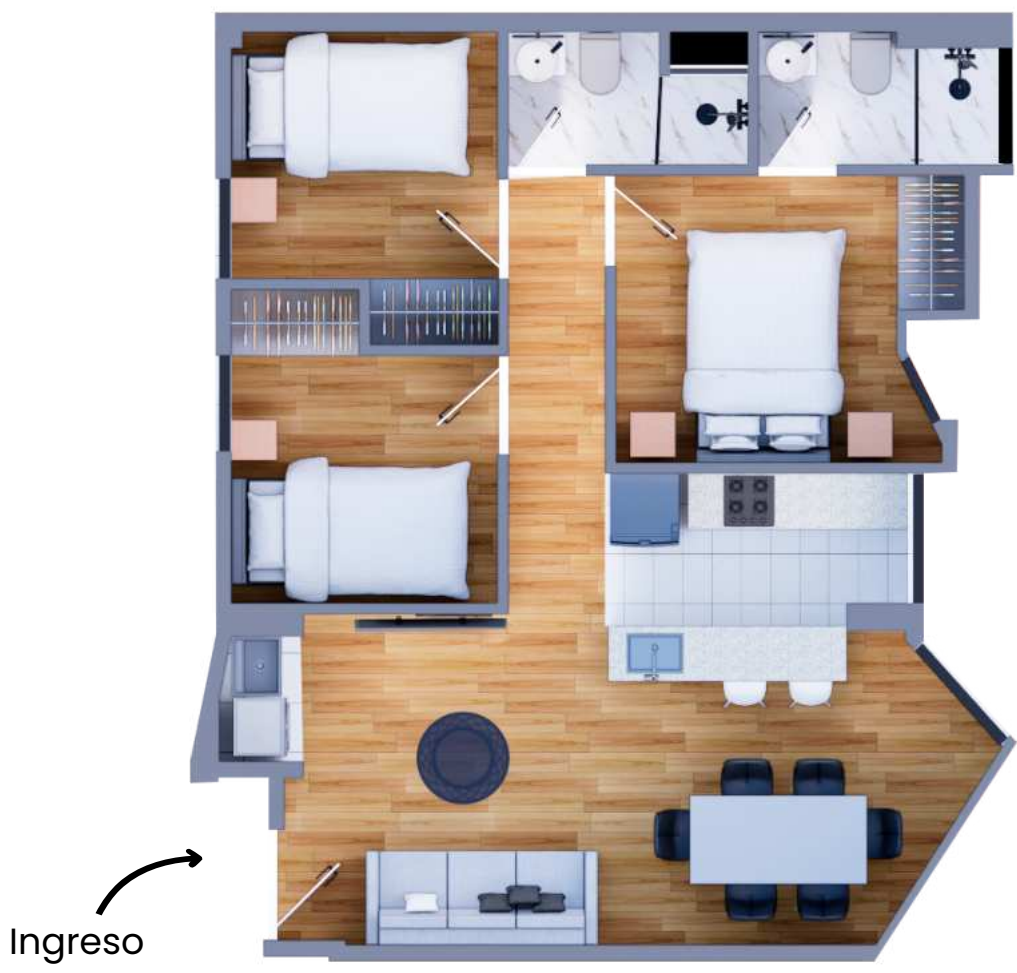

FLAT TIPO A
201 AL 901

Santa Susana

70 m²

VISTA EXTERIOR

- 3 Dormitorios
- 2 Baños
- Sala comedor
- Kitchennette
- Lavanderia

FLAT TIPO B
202 AL 902

Santa Susana

70 m²

VISTA EXTERIOR

Ingreso

- 3 Dormitorios
- 2 Baños
- Sala comedor
- Kitchennette
- Lavanderia

FLAT TIPO C
203 AL 903

Santa
Susana

VISTA INTERIOR

44 m²

Ingreso

- 2 Dormitorios
- 1 Baños
- Sala comedor
- Kitchennette
- Lavanderia

FLAT TIPO D
204 AL 904

Santa
Susana

VISTA INTERIOR

56 m²

- 3 Dormitorios
- 2 Baños
- Sala comedor
- Kitchennette
- Lavandería

DUPLEX | 1001