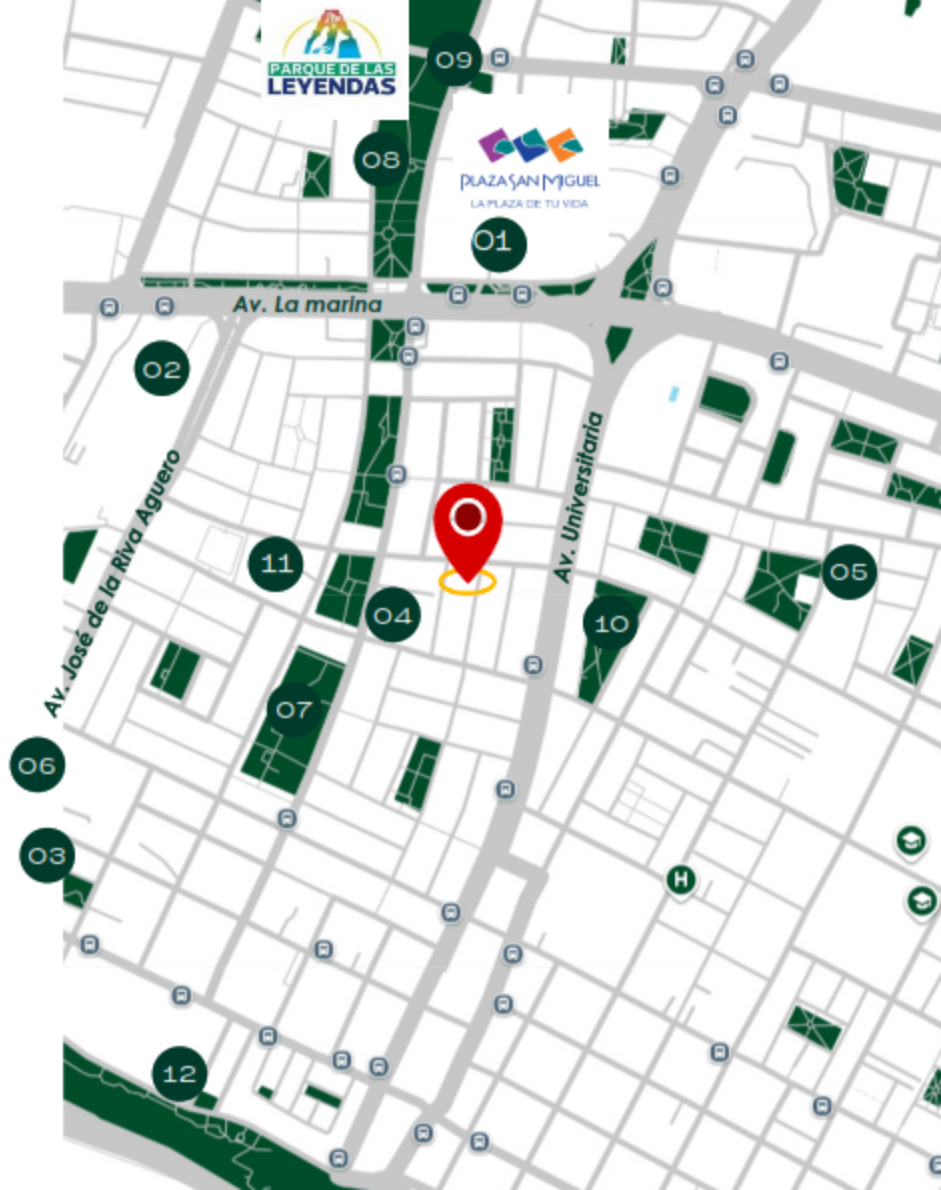

10 estacionamientos

San Miguel

Ubicación

C. Virginia Candamo 281, San Miguel

- 01. Plaza San Miguel
- 02. Open Plaza La Marina
- 03. Mercado Modelo San Miguel

- 04. Colegio Diez de Octubre Confucio
- 05. Colegio Peruano Chino Juan XXIII
- 06. Innova Schools San Miguel

- 07. Parque la Sagrada Familia
- 08. Parque Juan Pablo II
- 09. Parque de las Leyendas
- 10. Parque San Judas Tadeo

- 11. Capilla Santa María De Guadalupe
- 12. Comisaría de San Miguel

COMEDOR

COCINA

SALA