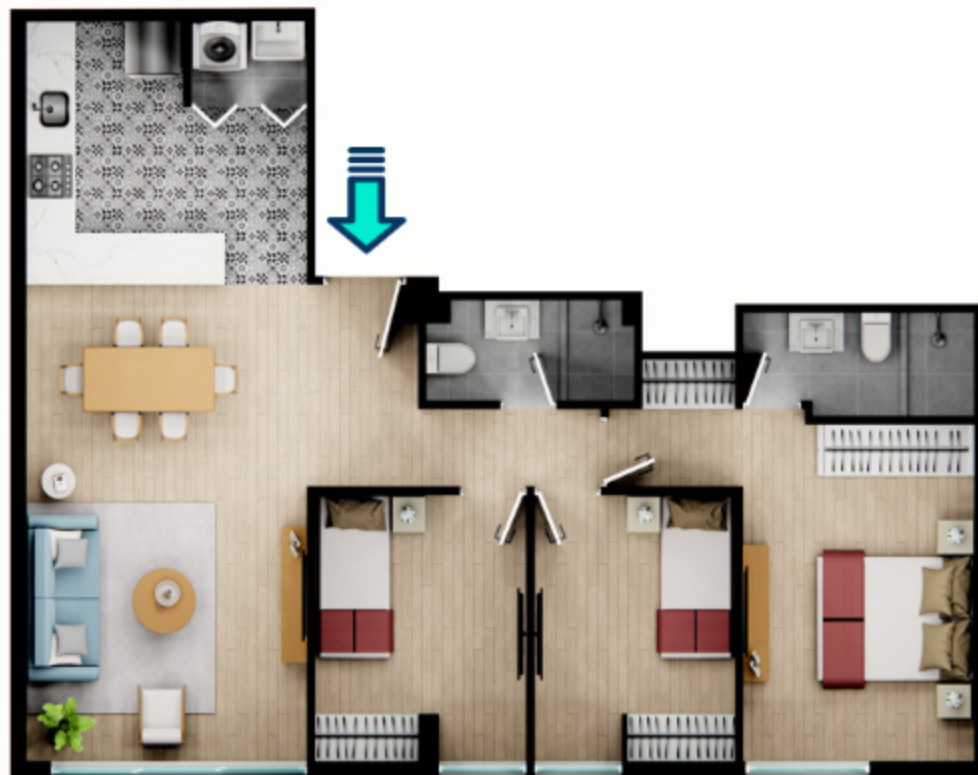

HABITACIÓN

101

 43m²

 1 habitación

 1 baño

202,502,602

 77.89m²

 3 habitaciones

 2 baños

301, 401

-  79.28m²
-  3 habitaciones
-  2 baños

302, 402

 83.76m²

 3 habitaciones

 2 baños

501, 601

 75.88m²

 3 habitaciones

 2 baños

Duplex 701

 3 habitaciones

 2 baños

Área techada: 97m²

Área Libre: 53m²